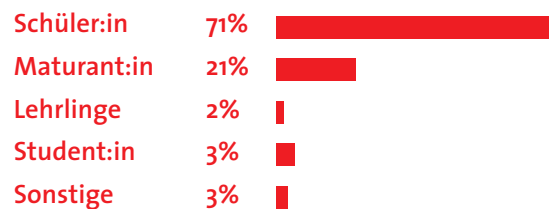

BeSt³ Klagenfurt

Besucher Insights 2022

ca.
17.500
Besucher:innen/Messe

Mehr als
110
Aussteller

Besucher:innen

Alter: ø 14 – 18 Jahre

Status der Besucher:innen

Gründe für Messebesuch

58%
kommen mit der Schule
auf die Messe

62% davon würden die BeSt³ auch in ihrer
Freizeit besuchen

42%
kommen in ihrer Freizeit
auf die Messe

BeSt³ Klagenfurt

Messe: Klagenfurter Messe (Halle 1)

Valentin-Leitgeb-Straße 1, 9020 Klagenfurt